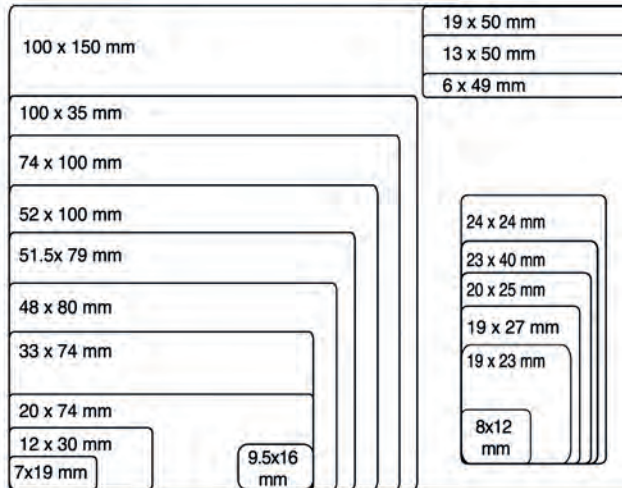

Office Etiketten für handschriftliche Kennzeichnungen. Vielseitig geeignet zum Markieren und Organisieren. In weiss, farbig oder fluoreszierend, abgerundet oder als Markierungspunkte erhältlich.

Artikel-Nr.	Größe	abgerundet	Etiketten pro Blatt	Blatt /Nylon	Etiketten/Nylon
OFC 101	5x35 mm	round	56	10	560
OFC -102	6x49 mm	round	38	10	380
OFC -103	7 x 19 mm	round	80	10	800
OFC -104	8 x 12 mm	round	110	10	1100
OFC -105	9.5 x 16 mm	round	72	10	720
OFC -106	12 x 17 mm	round	56	10	560
OFC -107	12x30 mm	round	30	10	300
OFC -108	13x40 mm	round	20	10	200
OFC -109	13x50 mm	round	20	10	200
OFC 110	16x22 mm	round	32	10	320
OFC 111	19x23 mm	round	30	10	300
OFC 112	19x27 mm	round	25	10	250
OFC 113	19x40 mm	round	14	10	140
OFC 114	19x50 mm	round	14	10	140
OFC 115	20 x 74 mm	round	8	10	80
OFC 116	22 x32 mm	round	18	10	180
OFC -117	23 x40 mm	round	12	10	120
OFC 118	23 x50 mm	round	12	10	120
OFC 119	33 x 74 mm	round	6	10	60
OFC -120	34x52 mm	round	8	10	80
OFC 121	34 x 67 mm	round	6	10	60
OFC -122	40x100 mm	round	3	10	30
OFC -123	48 x80 mm	round	3	10	30
OFC -124	48x100 mm	round	3	10	30
OFC -125	74x100 mm	round	2	10	20
OFC -126	100 x 150 mm	round	1	10	10
OFC -127	8 mm	circle	150	10	1500
OFC -128	10 mm	circle	108	10	1080
OFC -129	13 mm	circle	70	10	700
OFC -130	16 mm	circle	48	10	480
OFC 131	19 mm	circle	35	10	350
OFC -132	25 mm	circle	20	10	200
OFC -133	32 mm	circle	12	10	120
OFC -134	52x100 mm	round	3	10	30
OFC -135	51.5x79 mm	round	4	10	40
OFC -136	100x35 mm	round	4	10	40
OFC -137	24x24 mm	round	24	10	240
OFC -138	20x25 mm	round	25	10	250
OFC MX130	16 mm	circle	48	10	480
OFC MX131	19 mm	circle	35	10	350
OFC MX132	25 mm	circle	20	10	200
OFC MX133	32 mm	circle	12	10	120
JVL-101W	49x10 mm	shaped	24	10	240