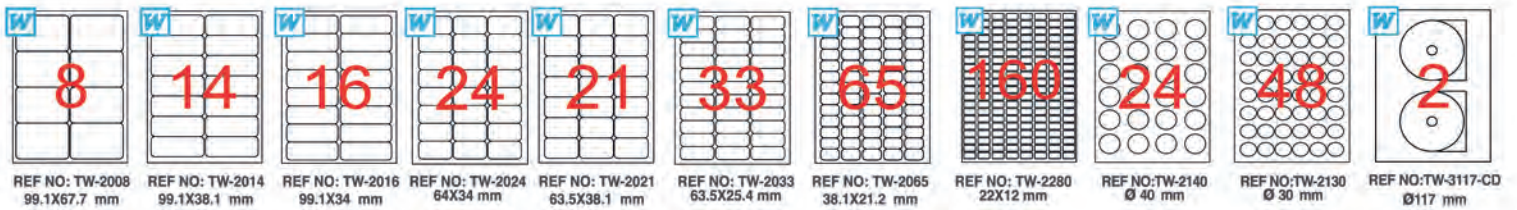

Abgerundete Etiketten

Artikel-Nr.	Größe	eckig	Etiketten pro Blatt	25 Blatt/Packung
TW-2008	99.1 x 67.7 mm	round	8	200
TW-2014	99.1 x 38.1 mm	round	14	350
TW-2016	99.1 x 34 mm	round	16	400
TW-2021	65.5 x 38.1 mm	round	21	525
TW-2024	64x 34 mm	round	24	600
TW-2033	63.5x 25.4 mm	round	33	825
TW-2065	38.1 x 21.2 mm	round	65	1625
TW-2280	22 x 12 mm	round	160	4000
TW-2140	40 mm	round	24	600
TW-2130	30 mm	round	48	1200
TW-3117	117 mm	round	2	50