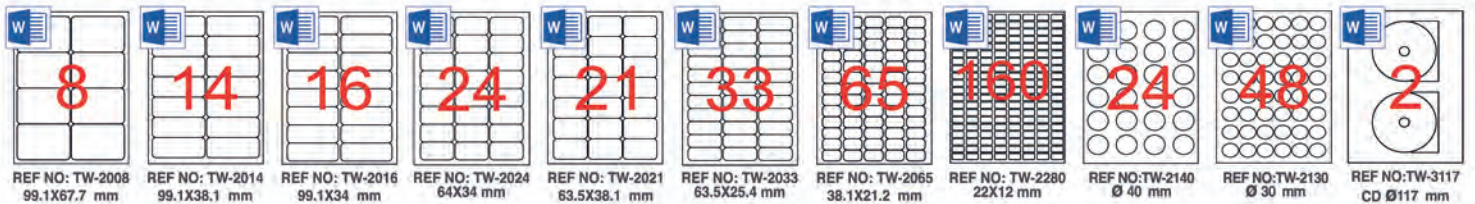

Abgerundete Etiketten