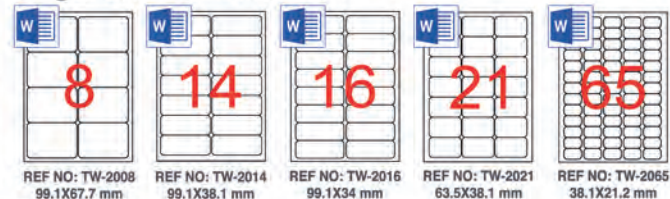

Abgerundete Etiketten