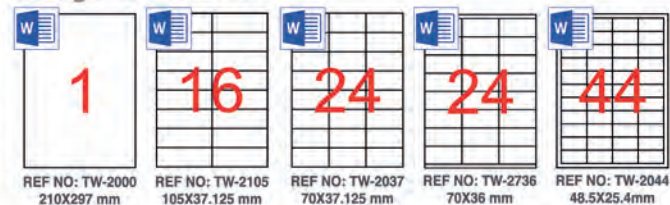

Eckige Etiketten

Fluoreszierende farbige Etiketten

Artikel-Nr.	Größe	abgerundet	Etiketten pro Blatt	25 Blatt Packung
TW-2008	99.1x67.7 mm	round	8	200
TW-2024	64x34mm	round	24	600
TW-2118	58.4 x 42.3 mm	round	128	3200
TW-2148	40.6 x 25.4 mm	round	36	900
TW-2160	60 mm	round	12	300

Artikel-Nr.	Größe	abgerundet	Etiketten pro Blatt	25 Blatt Packung
TW-2140	40 mm	round	24	600
TW-2130	30 mm	round	48	1200
TW-2125	25 mm	round	50	1250
TW-2215	15 mm	round	165	4125
TW-2000	210 x 297 mm	square	1	25