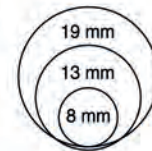

Office Etiketten für handschriftliche Kennzeichnungen. Vielseitig geeignet zum Markieren und Organisieren. In weiss, farbig oder fluoreszierend, abgerundet oder als Markierungspunkte erhältlich.