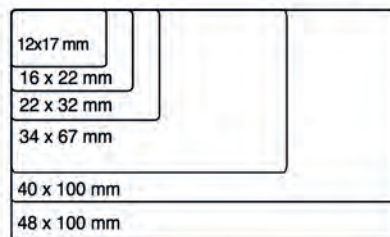

Office Etiketten für handschriftliche Kennzeichnungen. Vielseitig geeignet zum Markieren und Organisieren. In weiss, farbig oder fluoreszierend, abgerundet oder als Markierungspunkte erhältlich.