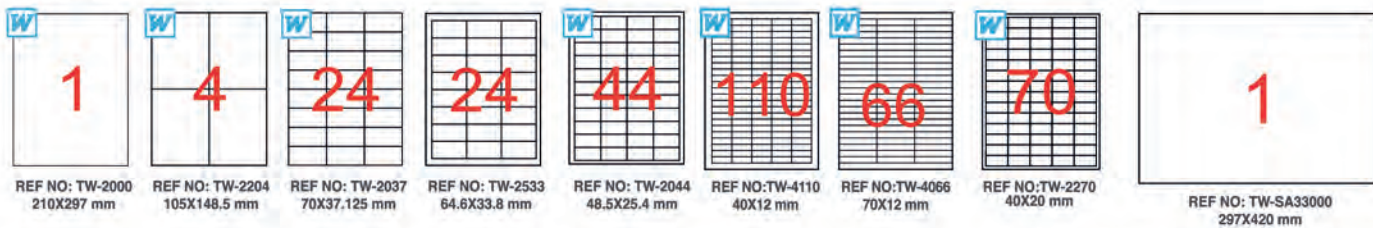

Eckige Etiketten

Artikel-Nr.	Größe	eckig	Etiketten pro Blatt	25 Blatt/Packung
TW-2000	210 x 297 mm	square	1	25
TW-2204	105x 148.5 mm	square	4	100
TW-2037	70 x 37.125 mm	square	24	600
TW-2533	64.6 x 33.8 mm	square	24	600
TW-2044	48.5 x 25.4 mm	square	44	1100
TW-2270	40x20 mm	square	70	1750
TW-4110	40x12mm	square	110	2750
TW-4066	70x12mm	square	66	1650
TW-SA33000	297 x 420 mm	square	1	100