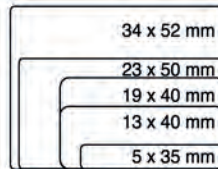

Office Etiketten für handschriftliche Kennzeichnungen. Vielseitig geeignet zum Markieren und Organisieren. In weiss, farbig oder fluoreszierend, abgerundet oder als Markierungspunkte erhältlich.