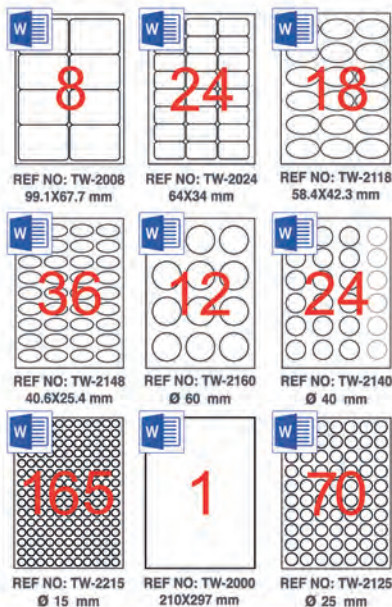

Schaffen Sie sich mehr Überblick durch farbige Kennzeichnungen oder erzielen Sie Aufmerksamkeit für wichtige Hinweise durch fluoreszierende Etiketten. Ideal für Aktionsaufkleber auf Produkten oder auffällige Kennzeichnungen im Büro.

Abgerundete Etiketten

Artikel-Nr.	Größe	abgerundet	Etiketten pro Blatt	25 Blatt Packung
TW-2008	99.1x67.7 mm	round	8	200
TW-2014	99.1 x 38.1 mm	round	14	350
TW-2016	99.1 x 34 mm	round	16	400
TW-2021	65.5 x 38.1 mm	round	21	525
TW-2065	38.1 x 21.2 mm	round	65	1625

Eckige Etiketten

Artikel-Nr.	Größe	eckig	Etiketten pro Blatt	25 Blatt Packung
TW-2000	210 x 297 mm	square	1	25
TW-2105	105x 37.125 mm	square	16	400
TW-2037	70 x 37.125 mm	square	24	600
TW-2533	64.6 x 33.8 mm	square	24	600
TW-2044	48.5 x 25.4 mm	square	44	1100

Wiederablösbare farbige Etiketten

Artikel-Nr.	Größe	abgerundet	Etiketten pro Blatt	25 Blatt Packung
TW-2008	99.1x67.7 mm	round	8	200
TW-2014	99.1 x 38.1 mm	round	14	350
TW-2016	99.1 x 34 mm	round	16	400
TW-2021	65.5 x 38.1 mm	round	21	525
TW-2065	38.1 x 21.2 mm	round	65	1625

Artikel-Nr.	Größe	abgerundet	Etiketten pro Blatt	25 Blatt Packung
TW-2000	210 x 297 mm	square	1	25
TW-2105	105x 37.125 mm	square	16	400
TW-2037	70 x 37.125 mm	square	24	600
TW-2533	64.6 x 33.8 mm	square	24	600
TW-2044	48.5 x 25.4 mm	square	44	1100

Abgerundete Etiketten

Eckige Etiketten

Fluoreszierende farbige Etiketten

Artikel-Nr.	Größe	abgerundet	Etiketten pro Blatt	25 Blatt Packung
TW-2008	99.1x67.7 mm	round	8	200
TW-2024	64x34mm	round	24	600
TW-2118	58.4 x 42.3 mm	round	128	3200
TW-2148	40.6 x 25.4 mm	round	36	900
TW-2160	60 mm	round	12	300

Artikel-Nr.	Größe	abgerundet	Etiketten pro Blatt	25 Blatt Packung
TW-2140	40 mm	round	24	600
TW-2130	30 mm	round	48	1200
TW-2125	25 mm	round	50	1250
TW-2215	15 mm	round	165	4125
TW-2000	210 x 297 mm	square	1	25