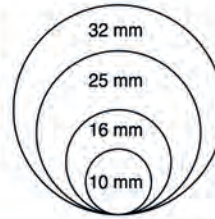

Office Etiketten für handschriftliche Kennzeichnungen. Vielseitig geeignet zum Markieren und Organisieren. In weiss, farbig oder fluoreszierend, abgerundet oder als Markierungspunkte erhältlich.