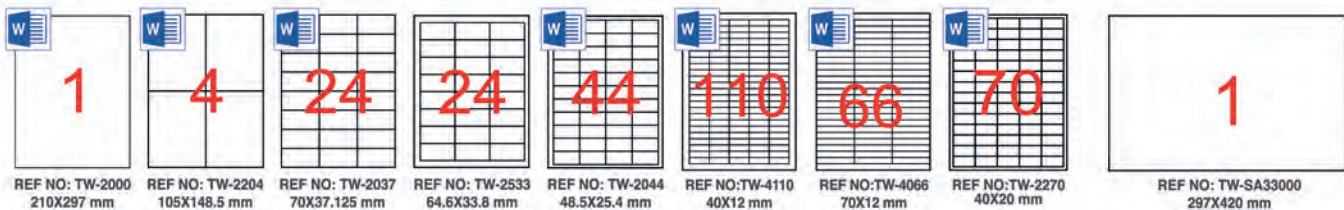

Eckige Etiketten